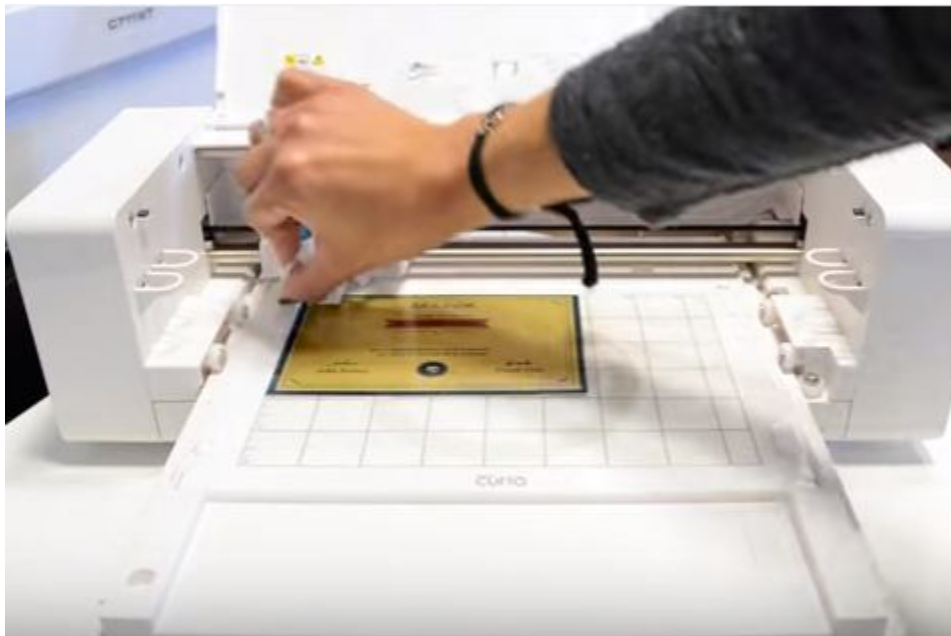

Paso 2. Girar la palanca para sujetar el accesorio.