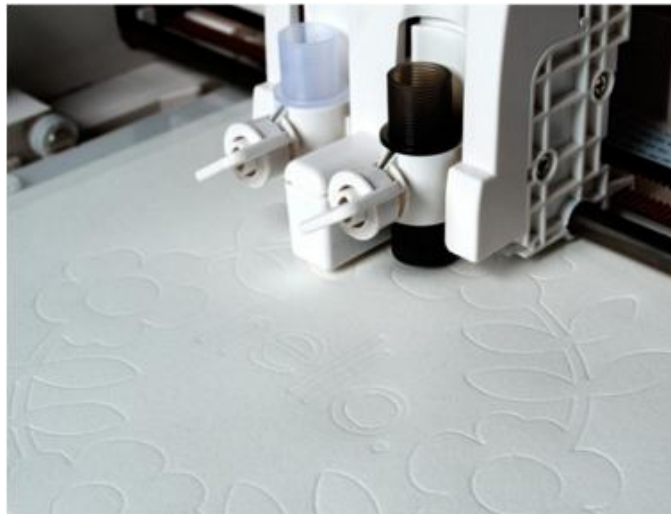

## DESCRIPCIÓN

Accesorio diseñado para crear grabados finos y detallados en equipos Curio.

- **Alto:** 2.11 centímetros.
- **Largo:** 8.61 centímetros.
- **Ancho:** 14.3 centímetros.
- **Peso:** 18.14 gramos.

## APLICACIONES

Accesorio de impacto fino ideal para grabar diseños finos con equipos Curio.