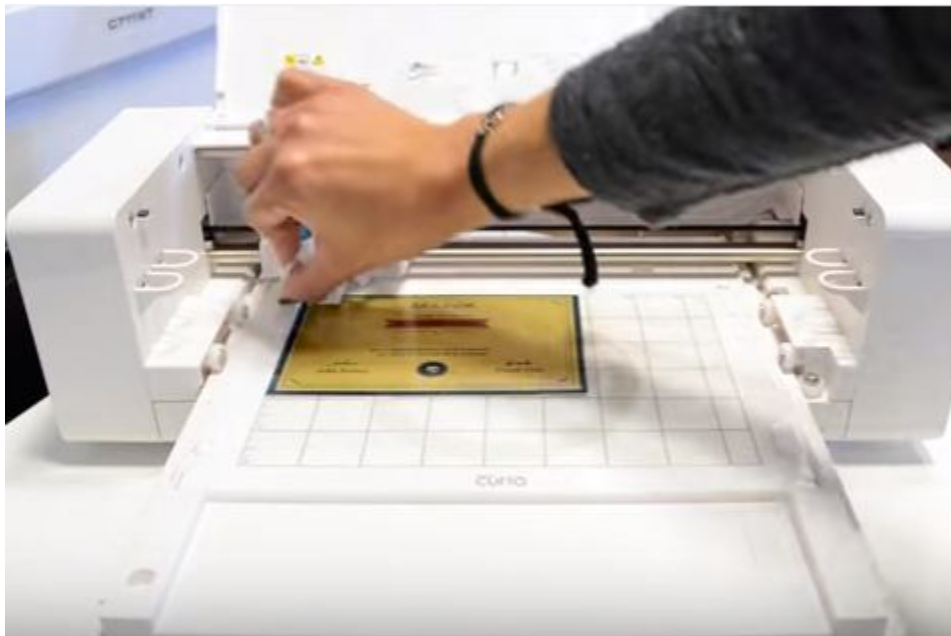

**ACCESORIO DE IMPACTO GRUESO SILHOUETTE
CURIO**Clave:
4420-2233

DESCRIPCIÓN

Accesorio diseñado para crear grabados gruesos en equipos Curio.

- **Alto:** 2.11 centímetros.
- **Largo:** 8.61 centímetros.
- **Ancho:** 14.3 centímetros.
- **Peso:** 18.14 gramos.

APLICACIONES

Accesorio de impacto fino ideal para grabar diseños con líneas gruesas en equipos Curio.

ALMACENAMIENTO

Almacenar en un lugar fresco y seco, alejado de los rayos directos del sol.

MANEJO

Instrucciones de manejo.

Paso 1. Colocar el accesorio en el equipo.

Paso 2. Girar la palanca para sujetar el accesorio.

avance

• Imagina

• Crea

• Innova

Paso 3. Cierra la tapa del equipo.

1. ELABORÓ: DESARROLLO DE PRODUCTOS
NUEVOS.